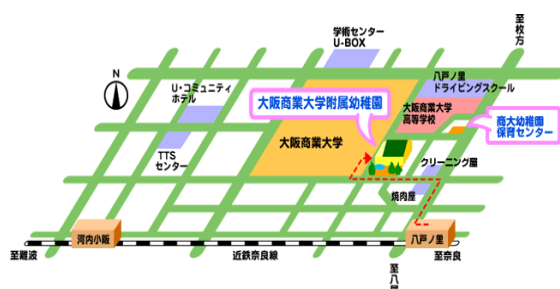

3. 内容：園見学（園長が園庭、園舎をご案内します）

園の特色や求人内容等を気軽に聞くことができます。

4. 申込方法：事前に電話もしくはメールでご連絡ください。（先着順）

電話番号：06-6781-0360（谷岡学園 法人本部人事課）

メール送付先：アドレス：【houjin3@oucow.daishodai.ac.jp】

件名「園見学会参加」とし、本文には学校名（学生のみ）、お名前、ふりがな、連絡先を記入し送信してください。

〒577-0034

大阪府東大阪市御厨南 1-2-39

大阪商業大学附属幼稚園

TEL 06-6782-1600

近鉄奈良線 八戸ノ里駅 徒歩5分

園主催の講演会です。ご自由にご参加ください。

絵本講演会

講演者：絵本作家「のさかゆうさく」さん